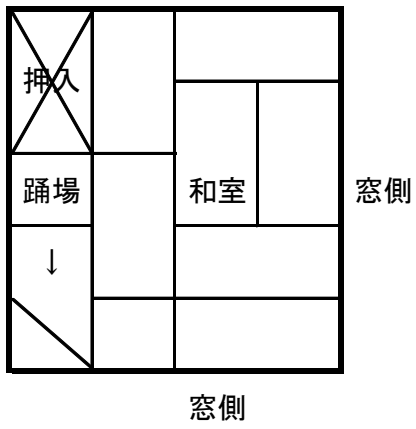

魚梁瀬定住促進住宅見取図

東 2階 南

北 西

東 1階 南

北 西

パーキング