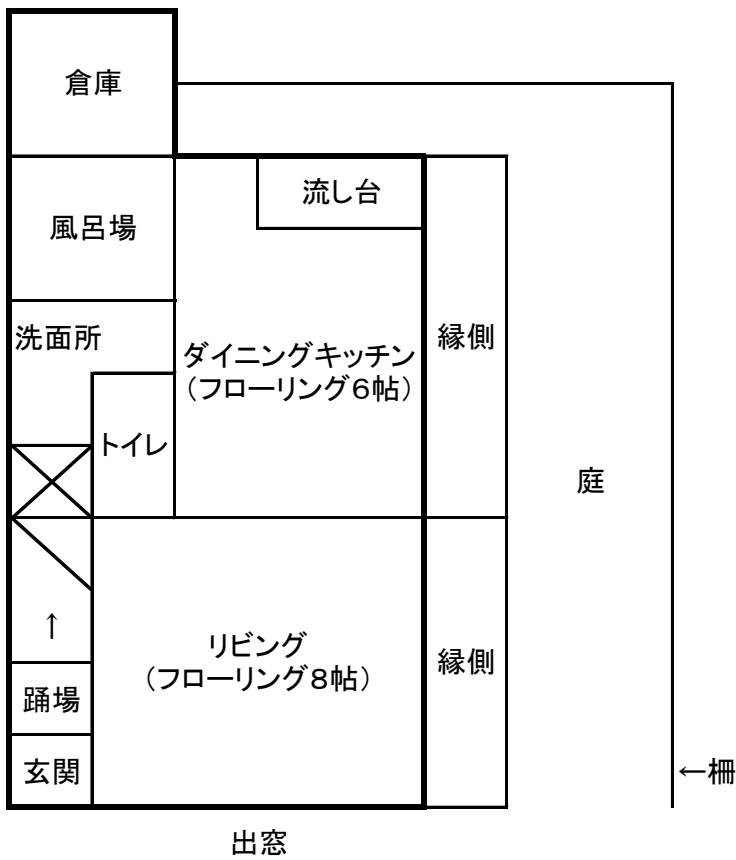

魚梁瀬定住促進住宅見取図

東 2階 南

北 西

東 1階 南

北 西

パーキング